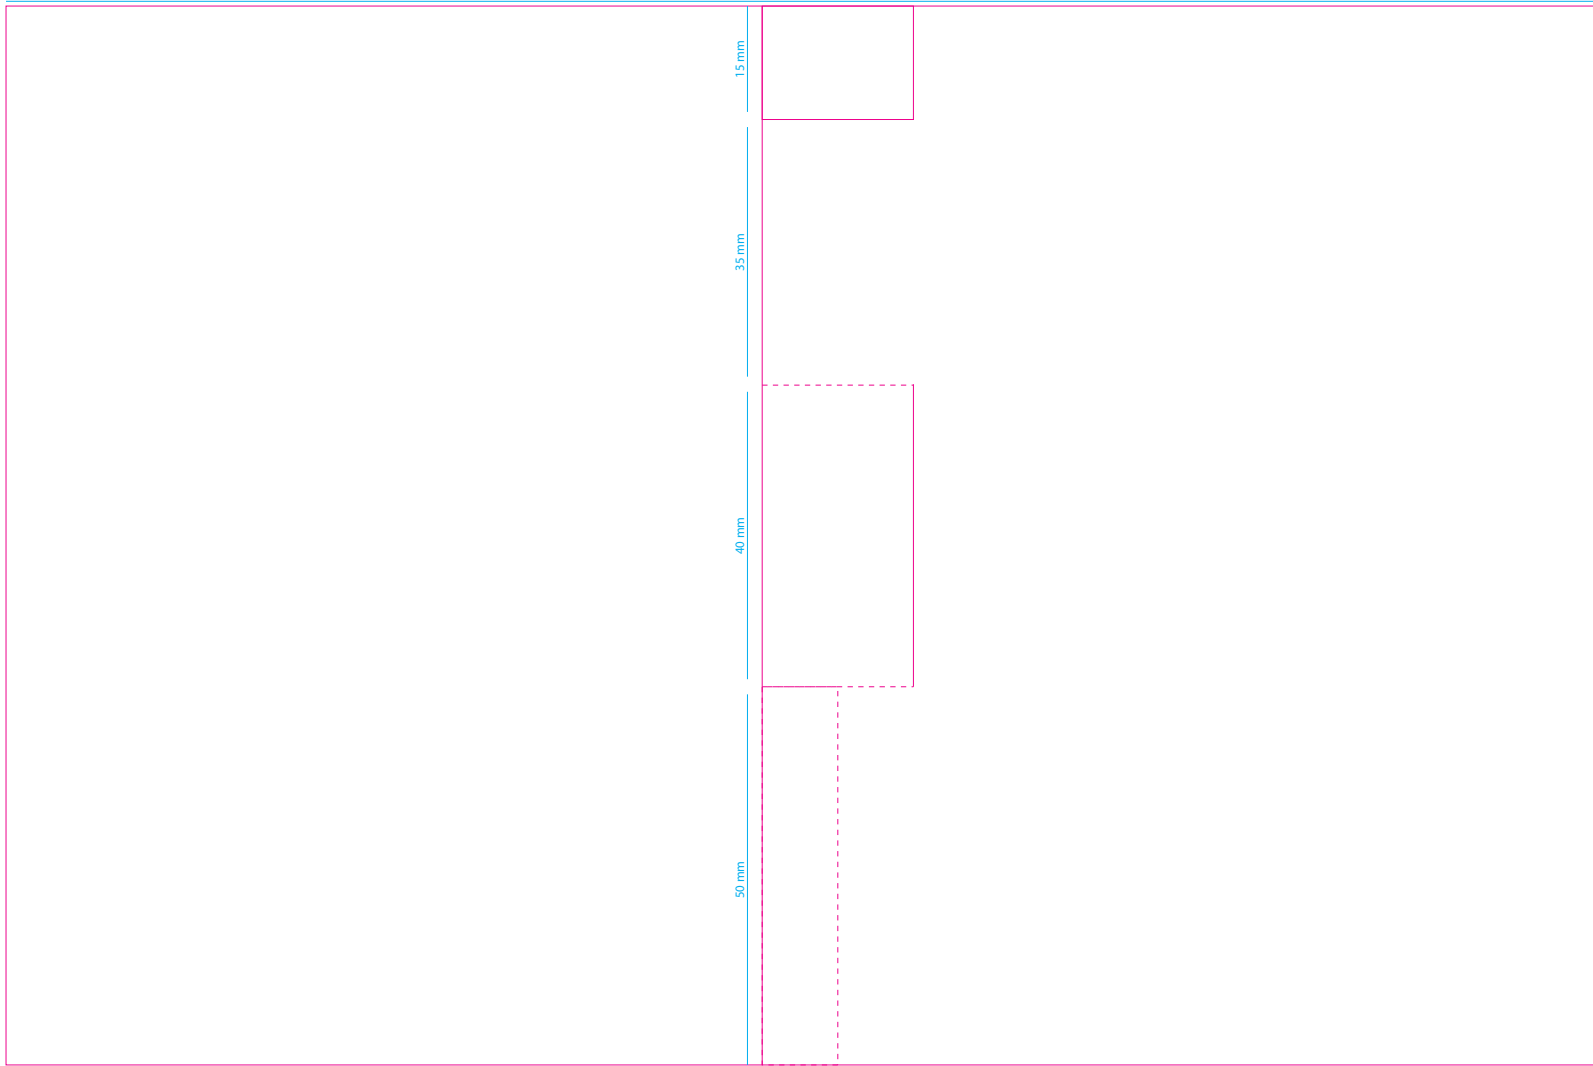

Umschlag

210 mm

15 mm

35 mm

40 mm

50 mm

140 mm

100 mm

Einzelblattdruck

90 mm

Satzspiegel 80 mm x 130 mm
Randloser Druck: +3 mm Beschnitt

140 mm